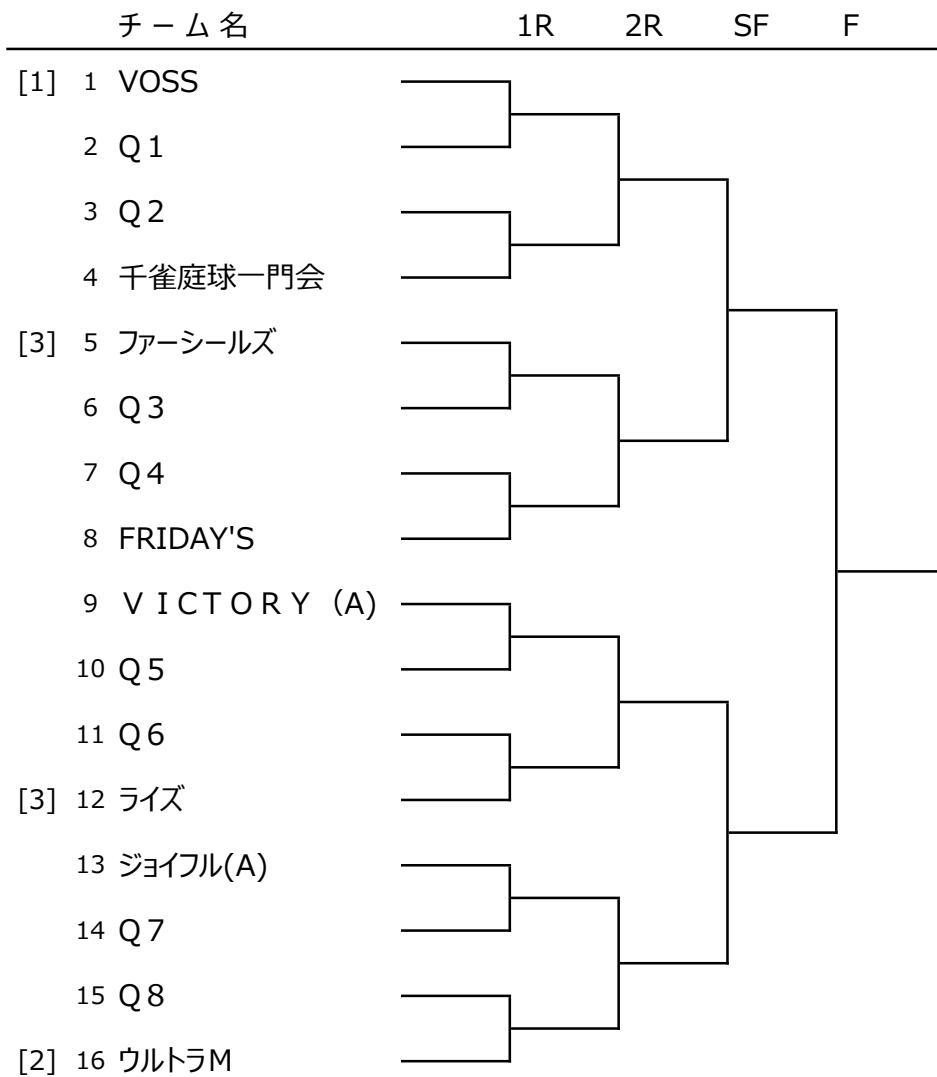

第36回協会杯 チーム別対抗戦

2022/12/18 青木町公園内庭球場

男子本戦

- ※ シードは昨年度の成績により決定、第2シードは抽選
- ※ 昨年度本戦Best8のチームが7チームのみエントリーだったため、昨年度本戦1R敗退チームから抽選によって1チームを本戦出場とした

第36回協会杯 チーム別対抗戦

2022/12/18 青木町公園内庭球場

女子本戦

※ シードは昨年度の成績により決定、第3シードは抽選

※ 昨年度本戦Best8のチームが7チームのみエントリーだったため、
昨年度本戦1R敗退チームから抽選によって1チームを本戦出場とした