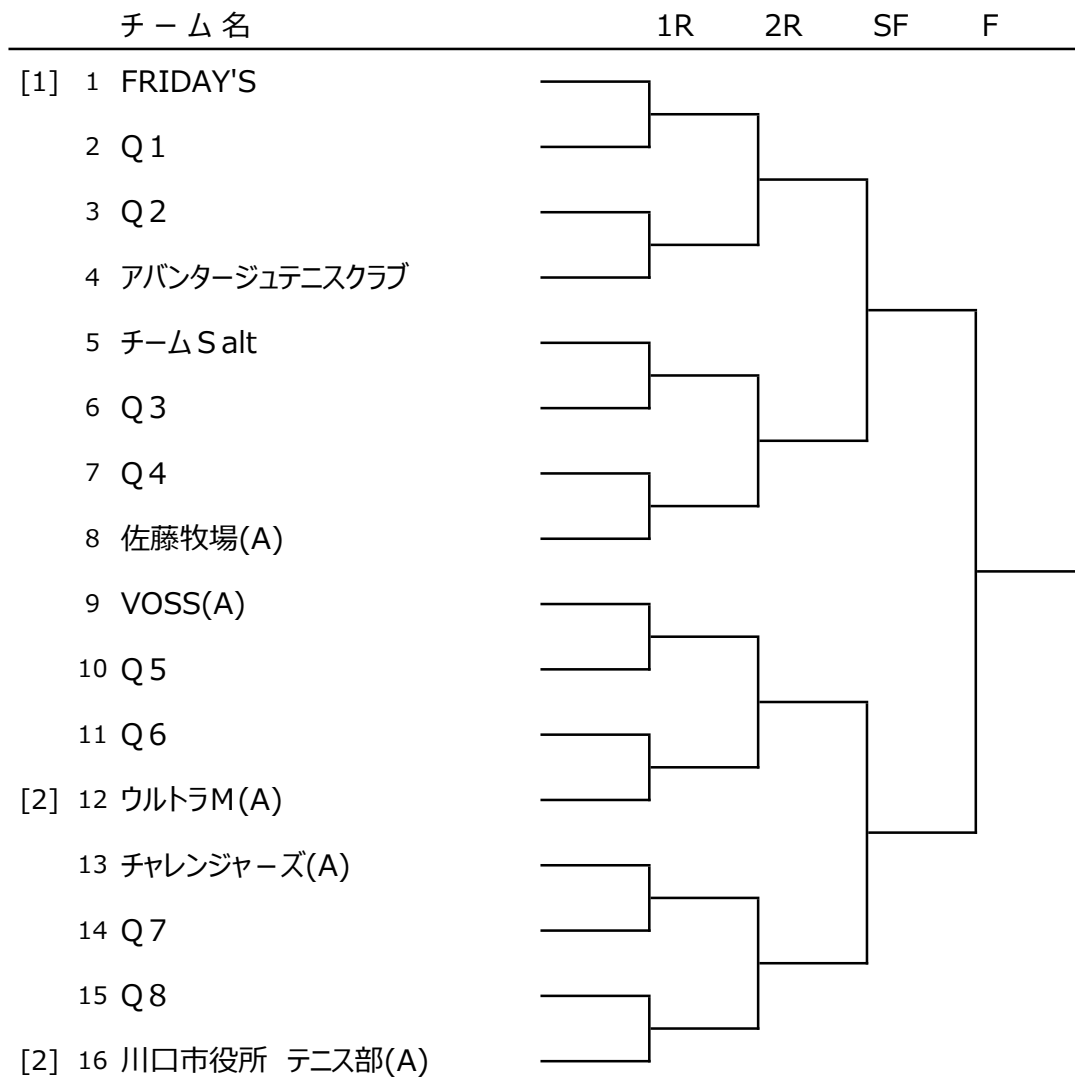

第36回協会杯 チーム別対抗戦

2022/12/18 青木町公園内庭球場

男子本戦

- ※ シードは昨年度の成績により決定、第2シードは抽選
- ※ 昨年度本戦Best8のチームが7チームのみエントリーだったため、昨年度本戦1R敗退チームから抽選によって1チームを本戦出場とした

第36回協会杯 チーム別対抗戦

2022/12/18 青木町公園内庭球場

女子本戦

※ シードは昨年度の成績により決定、第3シードは抽選

※ 昨年度本戦Best8のチームが7チームのみエントリーだったため、
昨年度本戦1R敗退チームから抽選によって1チームを本戦出場とした